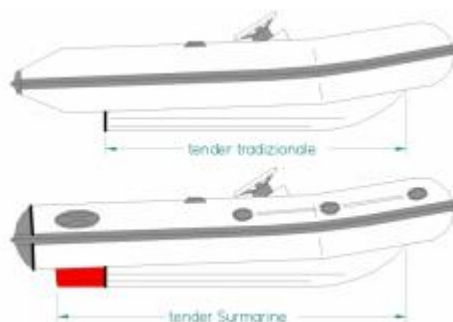

## SURMARINE ST 250 RIDER

5 290 €  
Hors motorisation

8 990 €  
Avec motorisation conseillée  
(1 MOTEUR YAMAHA F9.9 JES démarreur électrique)

Annexe / Tender de très belle qualité italienne.  
Moteur Hors bord. Puissance Maxi: 10cv. Arbre court.

### Caractéristiques

- **Type** : Annex
- **Marque** : SURMARINE
- **Modèle** : ST 250 RIDER
- **Longueur** : 2.55 M

Ti-COYO

**Vente de bateaux, Entretien & Services**

1551, Le Chemin Long, quartier Gavarry - 83260 LA CRAU