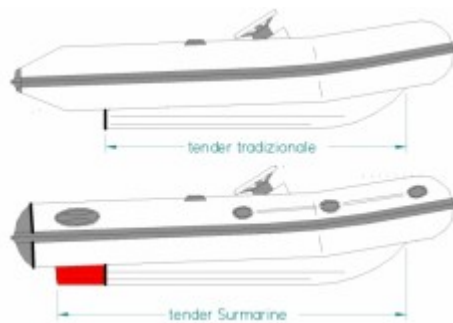

SURMARINE ST 250 RIDER

8 374 €

Hors motorisation

4 948 €

Avec motorisation conseillée
(SANS MOTEUR)

Annexe / Tender de très belle qualité italienne. Moteur Hors bord. Puissance Maxi: 10cv. Arbre court.

Caractéristiques

- **Type** : Annex
- **Marque** : SURMARINE
- **Modèle** : ST 250 RIDER
- **Longueur** : 2.55 M

Ti-COYO

Vente de bateaux, Entretien & Services

1551, Le Chemin Long - 83260 LA CRAU

Tel : 04 94 65 25 43 - Portable : 06 09 13 17 58 - Email : info@ticoyo.com